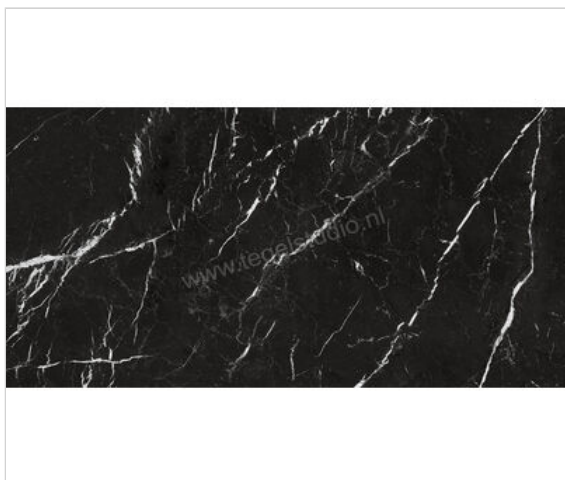

Marazzi Allmarble Elegant Black Lux 75x150 cm Vloertegel / Wandtegel Glanzend Vlak Lux

Artikelnummer	M393
Fabrikant	Marazzi
Serie	Allmarble
Kleur	Elegant Black Lux
Formaat	75x150cm
Dikte	0,95 cm
EAN nummer	8011373608504
Soort	Vloertegel
Materiaal	Porcellanato
Oppervlakte	Vlak
Oppervlakte optiek	Glanzend
Kleurspel	v2
Oppervlaktefinish	Lux
Vorstbestendig	Ja
Gerectificeerd	Ja
Gewicht	22,36 KG/m ²
Stuks per pakket	2
Stuks per pallet	42
Bestel-/levertijd	Levertijd c.a. 3 weken
Sortering	1
	vlak glanzend lux