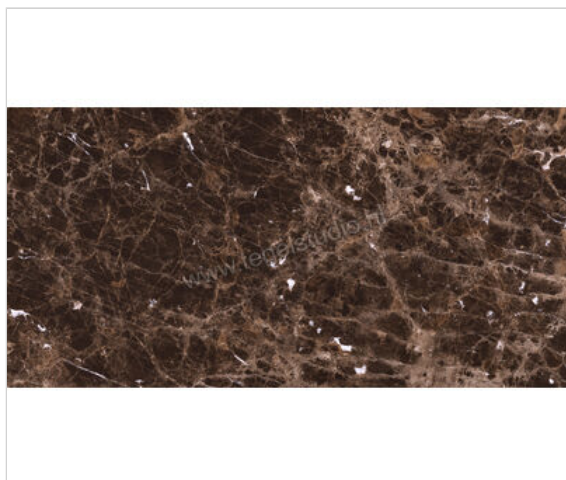

Marazzi Allmarble Emperador Lux 75x150 cm Vloertegel / Wandtegel Glanzend Vlak Lux

<b>Artikelnummer</b>	MEL6
<b>Fabrikant</b>	Marazzi
<b>Serie</b>	Allmarble
<b>Kleur</b>	Emperador Lux
<b>Formaat</b>	75x150cm
<b>Dikte</b>	0,95 cm
<b>EAN nummer</b>	8011373698284
<b>Soort</b>	Vloertegel
<b>Materiaal</b>	Porcellanato
<b>Oppervlakte</b>	Vlak
<b>Oppervlakte optiek</b>	Glanzend
<b>Kleurspel</b>	v2
<b>Oppervlaktefinish</b>	Lux
<b>Vorstbestendig</b>	Ja
<b>Gerectificeerd</b>	Ja
<b>Gewicht</b>	22,55 KG/m <sup>2</sup>
<b>Stuks per pakket</b>	2
<b>Stuks per pallet</b>	42
<b>Bestel-/levertijd</b>	Levertijd c.a. 3 weken
<b>Sortering</b>	1
	vlak glanzend lux