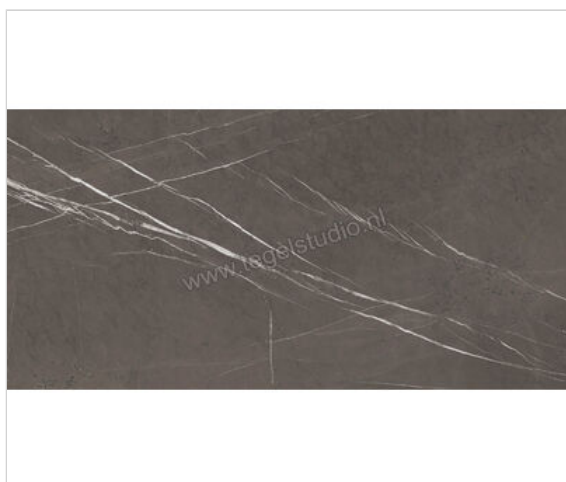

Marazzi Allmarble Imperiale Lux 75x150 cm Vloertegel / Wandtegel Glanzend Vlak Lux

Artikelnummer	M39L
Fabrikant	Marazzi
Serie	Allmarble
Kleur	Imperiale Lux
Formaat	75x150cm
Dikte	0,95 cm
EAN nummer	8011373608542
Soort	Vloertegel
Materiaal	Porcellanato
Oppervlakte	Vlak
Oppervlakte optiek	Glanzend
Kleurspel	v2
Oppervlaktefinish	Lux
Vorstbestendig	Ja
Gerectificeerd	Ja
Gewicht	22,06 KG/m ²
Stuks per pakket	2
Stuks per pallet	42
Bestel-/levertijd	Levertijd c.a. 3 weken
Sortering	1
	vlak glanzend lux