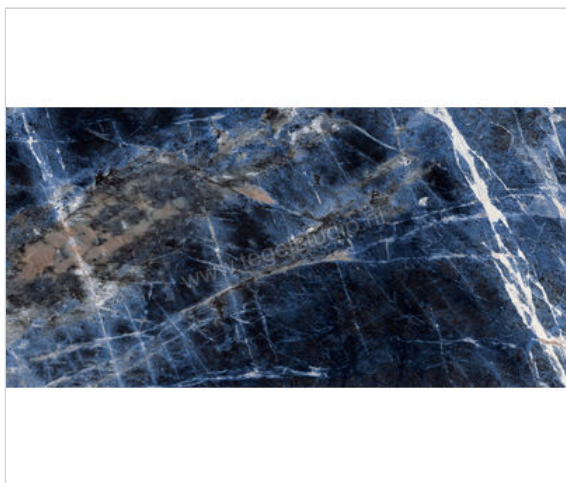

Marazzi Allmarble Sodalite Blu Lux 75x150 cm Vloertegel / Wandtegel Glanzend Vlak Lux

<b>Artikelnummer</b>	M9M4
<b>Fabrikant</b>	Marazzi
<b>Serie</b>	Allmarble
<b>Kleur</b>	Sodalite Blu Lux
<b>Formaat</b>	75x150cm
<b>Dikte</b>	0,95 cm
<b>EAN nummer</b>	8011373667990
<b>Soort</b>	Vloertegel
<b>Materiaal</b>	Porcellanato
<b>Oppervlakte</b>	Vlak
<b>Oppervlakte optiek</b>	Glanzend
<b>Kleurspel</b>	v2
<b>Oppervlaktefinish</b>	Lux
<b>Vorstbestendig</b>	Ja
<b>Gerectificeerd</b>	Ja
<b>Gewicht</b>	22,54 KG/m <sup>2</sup>
<b>Stuks per pakket</b>	2
<b>Stuks per pallet</b>	42
<b>Bestel-/levertijd</b>	Levertijd c.a. 3 weken
<b>Sortering</b>	1
	vlak glanzend lux