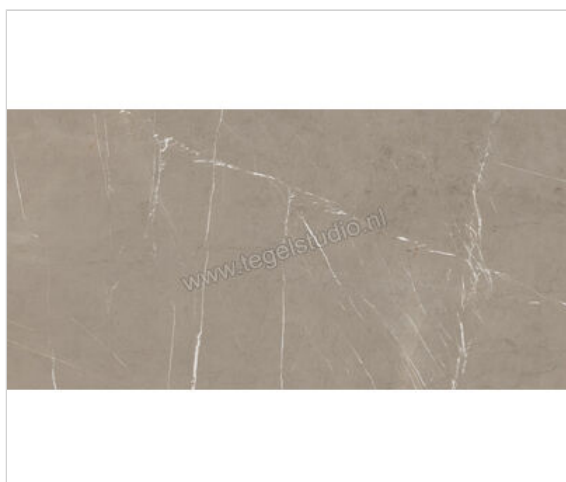

Marazzi Allmarble Tafu Lux 75x150 cm Vloertegel / Wandtegel Glanzend Vlak Lux

Artikelnummer	MEL1
Fabrikant	Marazzi
Serie	Allmarble
Kleur	Tafu Lux
Formaat	75x150cm
Dikte	0,95 cm
EAN nummer	8011373698239
Soort	Vloertegel
Materiaal	Porcellanato
Oppervlakte	Vlak
Oppervlakte optiek	Glanzend
Kleurspel	v2
Oppervlaktefinish	Lux
Vorstbestendig	Ja
Gerectificeerd	Ja
Gewicht	22,4 KG/m ²
Stuks per pakket	2
Stuks per pallet	42
Bestel-/levertijd	Levertijd c.a. 3 weken
Sortering	1
	vlak glanzend lux