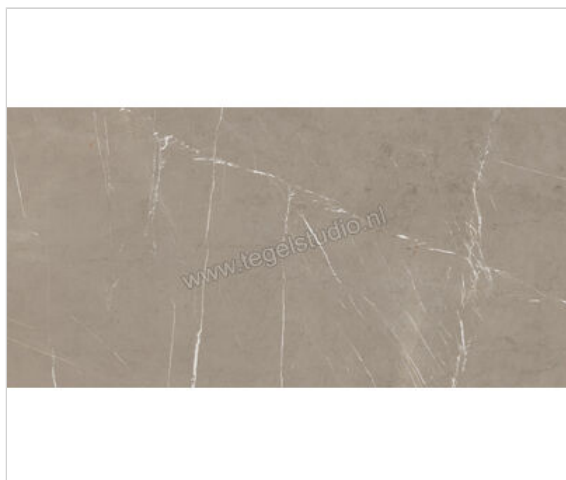

Marazzi Allmarble Tafu 75x150 cm Vloertegel / Wandtegel Mat Vlak Naturale

<b>Artikelnummer</b>	MEKJ
<b>Fabrikant</b>	Marazzi
<b>Serie</b>	Allmarble
<b>Kleur</b>	Tafu
<b>Formaat</b>	75x150cm
<b>Dikte</b>	0,95 cm
<b>EAN nummer</b>	8011373698635
<b>Soort</b>	Vloertegel
<b>Materiaal</b>	Porcellanato
<b>Oppervlakte</b>	Vlak
<b>Oppervlakte optiek</b>	Mat
<b>Kleurspel</b>	v2
<b>Oppervlaktefinish</b>	Naturale
<b>Vorstbestendig</b>	Ja
<b>Gerectificeerd</b>	Ja
<b>Gewicht</b>	20,53 KG/m <sup>2</sup>
<b>Stuks per pakket</b>	2
<b>Stuks per pallet</b>	42
<b>Bestel-/levertijd</b>	Levertijd c.a. 3 weken
<b>Sortering</b>	1
<b>Slipweerstand</b>	R9