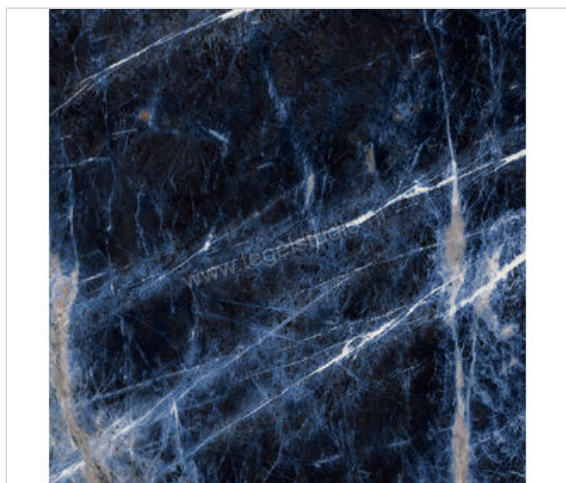

Marazzi Allmarble Sodalite Blu Lux 75x75 cm Vloertegel / Wandtegel Glanzend Vlak Lux

80,50 €/m²

vanaf 47,25 m²

69,77 €/m²

Verpakkingseenheid 1.13 m² (2 Stuks)

| | |
|--------------------|------------------------|
| Artikelnummer | M9M6 |
| Fabrikant | Marazzi |
| Serie | Allmarble |
| Kleur | Sodalite Blu Lux |
| Formaat | 75x75cm |
| Dikte | 0,95 cm |
| EAN nummer | 8011373668164 |
| Soort | Vloertegel |
| Materiaal | Porcellanato |
| Oppervlakte | Vlak |
| Oppervlakte optiek | Glanzend |
| Kleurspel | v2 |
| Oppervlaktefinish | Lux |
| Vorstbestendig | Ja |
| Gerectificeerd | Ja |
| Gewicht | 21,9 KG/m ² |
| Stuks per pakket | 2 |
| Stuks per pallet | 84 |
| Bestel-/levertijd | Levertijd c.a. 3 weken |
| Sortering | 1 |
| | vlak glanzend lux |