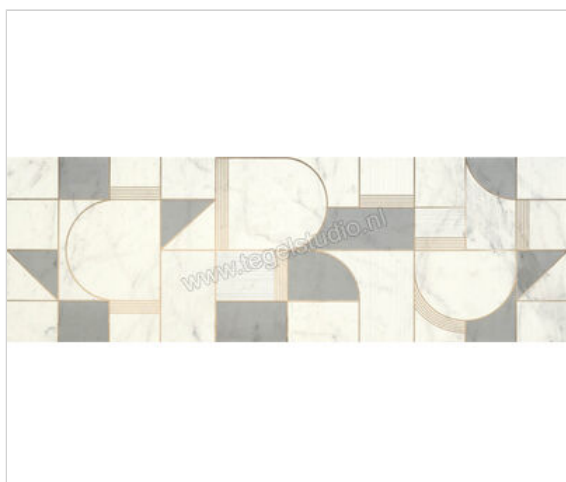

## Marazzi Allmarble Wall Altissimo Satin 40x120 cm Decor Decoro Club Satin Mat Vlak Satin

# 118,27 €/Stuk

Verpakkingseenheid 4 Stuk (4 Stuks)

|                           |                        |
|---------------------------|------------------------|
| <b>Artikelnummer</b>      | M8T4                   |
| <b>Fabrikant</b>          | Marazzi                |
| <b>Serie</b>              | Allmarble Wall         |
| <b>Kleur</b>              | Altissimo Satin        |
| <b>Formaat</b>            | 40x120cm               |
| <b>Dikte</b>              | 0,6 cm                 |
| <b>EAN nummer</b>         | 8011373637245          |
| <b>Soort</b>              | Decor                  |
| <b>Materiaal</b>          | Porcellanato           |
| <b>Oppervlakte</b>        | Vlak                   |
| <b>Oppervlakte optiek</b> | Mat                    |
| <b>Oppervlaktefinish</b>  | Satin                  |
| <b>Vorstbestendig</b>     | Ja                     |
| <b>Gerectificeerd</b>     | Nee                    |
| <b>Gewicht</b>            | 5,56 KG/Stuk           |
| <b>Stuks per pakket</b>   | 4                      |
| <b>Stuks per pallet</b>   | 32                     |
| <b>Bestel-/levertijd</b>  | Levertijd c.a. 3 weken |
| <b>Sortering</b>          | 1                      |