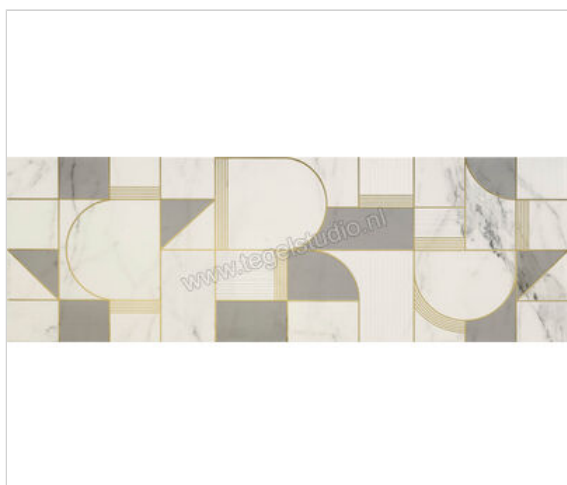

Marazzi Allmarble Wall Statuario Satin 40x120 cm Wandtegel Decoro Club Satin Mat Vlak Satin

<b>Artikelnummer</b>	M8T3
<b>Fabrikant</b>	Marazzi
<b>Serie</b>	Allmarble Wall
<b>Kleur</b>	Statuario Satin
<b>Formaat</b>	40x120cm
<b>Dikte</b>	0,6 cm
<b>EAN nummer</b>	8011373637238
<b>Soort</b>	Wandtegel
<b>Materiaal</b>	Porcellanato
<b>Oppervlakte</b>	Vlak
<b>Oppervlakte optiek</b>	Mat
<b>Oppervlaktefinish</b>	Satin
<b>Vorstbestendig</b>	Ja
<b>Gerectificeerd</b>	Nee
<b>Gewicht</b>	5,56 KG/Stuk
<b>Stuks per pakket</b>	4
<b>Stuks per pallet</b>	32
<b>Bestel-/levertijd</b>	Levertijd c.a. 3 weken
<b>Sortering</b>	1
<b>Speciale eigenschap</b>	Decoro Club Satin vlak mat satin