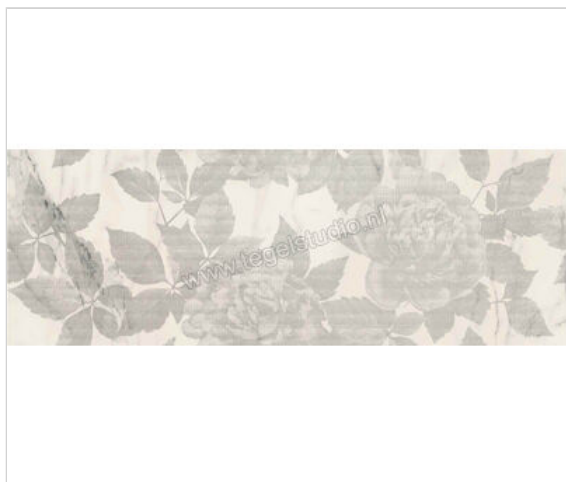

Marazzi Allmarble Wall Statuario Satin 80x120 cm Wandtegel Statuario Satin Decoro Rose Mat Vlak Satin

86,93 €/Stuk

Verpakkingseenheid 2 Stuk (2 Stuks)

Artikelnummer	M93L
Fabrikant	Marazzi
Serie	Allmarble Wall
Kleur	Statuario Satin
Formaat	80x120cm
Dikte	0,6 cm
EAN nummer	8011373649033
Soort	Wandtegel
Materiaal	Porcellanato
Oppervlakte	Vlak
Oppervlakte optiek	Mat
Oppervlaktefinish	Satin
Vorstbestendig	Ja
Gerectificeerd	Ja
Gewicht	10 KG/Stuk
Stuks per pakket	2
Stuks per pallet	16
Bestel-/levertijd	Levertijd c.a. 3 weken
Sortering	1