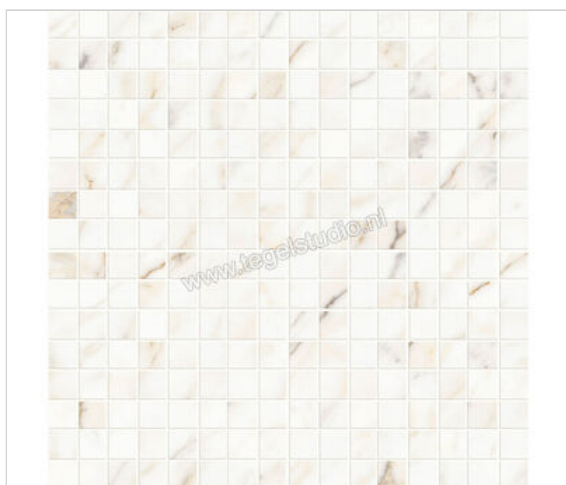

## Marazzi Allmarble Wall Golden White Satin 40x40 cm Mozaiek Mosaico Satin Mat Vlak Satin

<b>Artikelnummer</b>	M8GV
<b>Fabrikant</b>	Marazzi
<b>Serie</b>	Allmarble Wall
<b>Kleur</b>	Golden White Satin
<b>Formaat</b>	40x40cm
<b>Dikte</b>	0,6 cm
<b>EAN nummer</b>	8011373639454
<b>Soort</b>	Mozaiek
<b>Materiaal</b>	Porcellanato
<b>Oppervlakte</b>	Vlak
<b>Oppervlakte optiek</b>	Mat
<b>Oppervlaktefinish</b>	Satin
<b>Vorstbestendig</b>	Ja
<b>Gerectificeerd</b>	Ja
<b>Gewicht</b>	14,06 KG/m <sup>2</sup>
<b>Stuks per pakket</b>	4
<b>Stuks per pallet</b>	240
<b>Bestel-/levertijd</b>	Levertijd c.a. 3 weken
<b>Sortering</b>	1