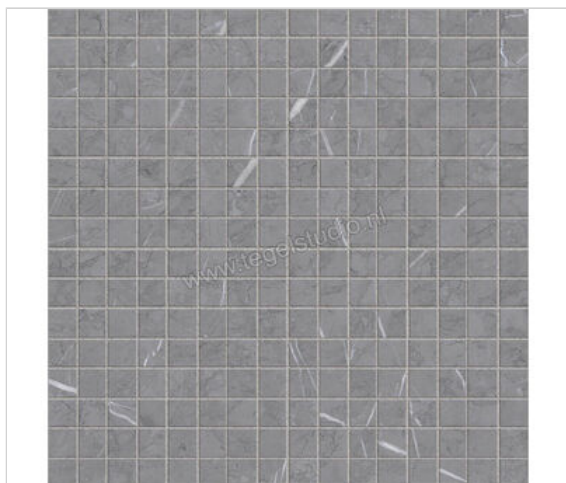

Marazzi Allmarble Wall Imperiale Lux 40x40 cm Mozaiek Mosaico Lux Glanzend Vlak Lux

**220,18 €/m²**vanaf 38,4 m²**190,83 €/m²**Verpakkingseenheid 0.64 m² (4 Stuks)

Artikelnummer	M8H7
Fabrikant	Marazzi
Serie	Allmarble Wall
Kleur	Imperiale Lux
Formaat	40x40cm
Dikte	0,6 cm
EAN nummer	8011373638075
Soort	Mozaiek
Materiaal	Porcellanato
Oppervlakte	Vlak
Oppervlakte optiek	Glanzend
Oppervlaktefinish	Lux
Vorstbestendig	Ja
Gerectificeerd	Nee
Gewicht	14,06 KG/m ²
Stuks per pakket	4
Stuks per pallet	240
Bestel-/levertijd	Levertijd c.a. 3 weken
Sortering	1