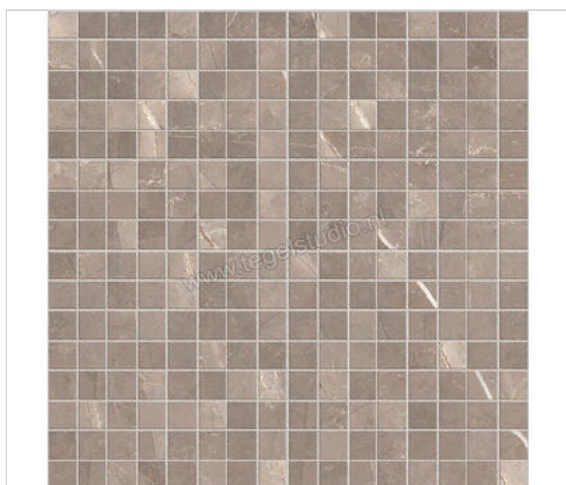

Marazzi Allmarble Wall Pulpis Satin 40x40 cm Mozaiek Mosaico Satin Mat Vlak Satin

**199,92 €/m²**vanaf 38,4 m²**173,26 €/m²**Verpakkingseenheid 0.64 m² (4 Stuks)

Artikelnummer	M8GW
Fabrikant	Marazzi
Serie	Allmarble Wall
Kleur	Pulpis Satin
Formaat	40x40cm
Dikte	0,6 cm
EAN nummer	8011373639492
Soort	Mozaiek
Materiaal	Porcellanato
Oppervlakte	Vlak
Oppervlakte optiek	Mat
Oppervlaktefinish	Satin
Vorstbestendig	Ja
Gerectificeerd	Nee
Gewicht	14,06 KG/m ²
Stuks per pakket	4
Stuks per pallet	240
Bestel-/levertijd	Levertijd c.a. 3 weken
Sortering	1