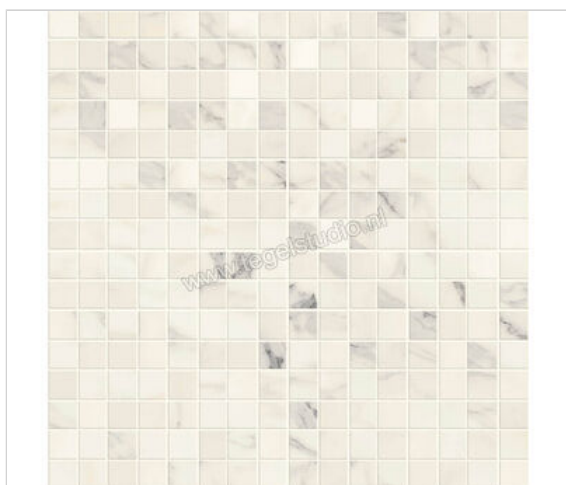

Marazzi Allmarble Wall Statuario Satin 40x40 cm Mozaiek Mosaico Satin Mat Vlak Satin

**199,92 €/m²**vanaf 38,4 m²**173,26 €/m²**Verpakkingseenheid 0.64 m² (4 Stuks)

Artikelnummer	M8GT
Fabrikant	Marazzi
Serie	Allmarble Wall
Kleur	Statuario Satin
Formaat	40x40cm
Dikte	0,6 cm
EAN nummer	8011373639478
Soort	Mozaiek
Materiaal	Porcellanato
Oppervlakte	Vlak
Oppervlakte optiek	Mat
Oppervlaktefinish	Satin
Vorstbestendig	Ja
Gerectificeerd	Nee
Gewicht	14,06 KG/m ²
Stuks per pakket	4
Stuks per pallet	240
Bestel-/levertijd	Levertijd c.a. 3 weken
Sortering	1
Speciale eigenschap	Mosaico Satin vlak mat satin