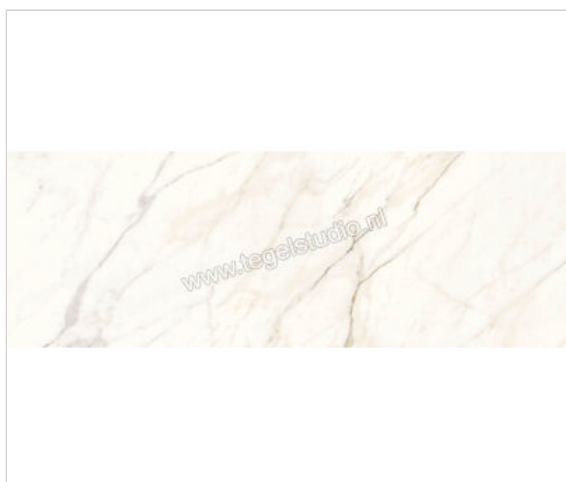

Marazzi Allmarble Wall Golden White Satin 40x120 cm Wandtegel Mat Vlak Satin

**72,93 €/m²**vanaf 46,08 m²**63,20 €/m²**Verpakkingseenheid 2.88 m² (6 Stuks)

Artikelnummer	M6JS
Fabrikant	Marazzi
Serie	Allmarble Wall
Kleur	Golden White Satin
Formaat	40x120cm
Dikte	0,6 cm
EAN nummer	8011373630253
Soort	Wandtegel
Materiaal	Porcellanato
Oppervlakte	Vlak
Oppervlakte optiek	Mat
Oppervlaktefinish	Satin
Vorstbestendig	Ja
Gerectificeerd	Ja
Gewicht	11,15 KG/m ²
Stuks per pakket	6
Stuks per pallet	96
Bestel-/levertijd	Levertijd c.a. 3 weken
Sortering	1