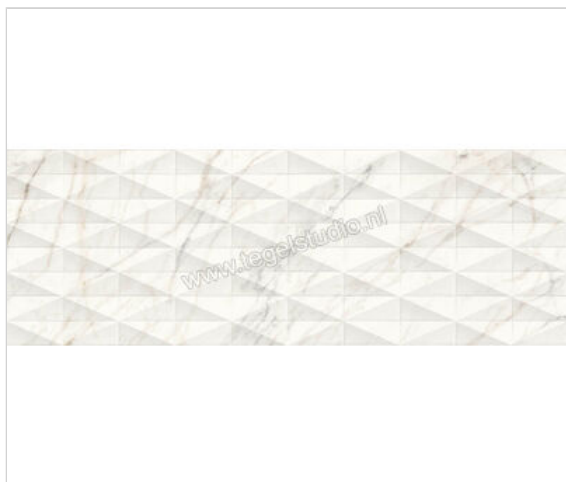

Marazzi Allmarble Wall Golden White Struttura Pavé Lux 3D 40x120 cm Wandtegel Golden White
Struttura Pavé Lux 3D Glanzend Gestructureerd Lux

Artikelnummer	M71S
Fabrikant	Marazzi
Serie	Allmarble Wall
Kleur	Golden White Struttura Pavé Lux 3D
Formaat	40x120cm
Dikte	0,8 cm
EAN nummer	8011373632523
Soort	Wandtegel
Materiaal	Porcellanato
Oppervlakte	Gestructureerd
Oppervlakte optiek	Glanzend
Oppervlaktefinish	Lux
Vorstbestendig	Ja
Gerectificeerd	Nee
Gewicht	12,59 KG/m ²
Stuks per pakket	5
Stuks per pallet	80
Bestel-/levertijd	Levertijd c.a. 3 weken
Sortering	1

gestructureerd glanzend lux

81,49 €/m²

vanaf 38,4 m²

70,63 €/m²

Verpakkingseenheid 2.4 m² (5 Stuks)

Naar de artikelen in de webshop

Vragen? We staan graag voor je klaar! Ook persoonlijk in onze showroom.

Showroom