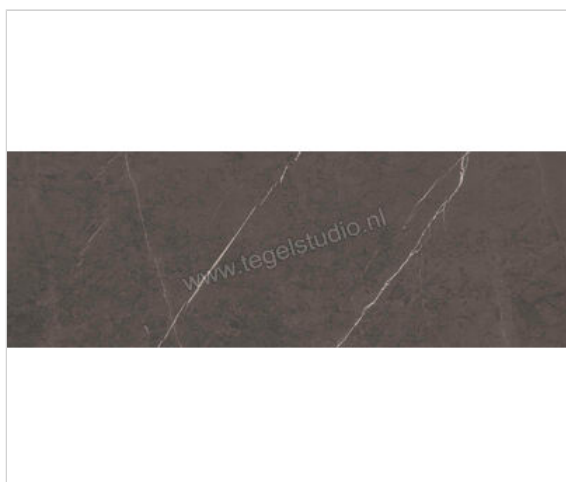

## Marazzi Allmarble Wall Imperiale Lux 40x120 cm Wandtegel Glanzend Vlak Lux

**72,93 €/m<sup>2</sup>**vanaf 46,08 m<sup>2</sup>**63,20 €/m<sup>2</sup>**Verpakkingseenheid 2.88 m<sup>2</sup> (6 Stuks)

<b>Artikelnummer</b>	M6T2
<b>Fabrikant</b>	Marazzi
<b>Serie</b>	Allmarble Wall
<b>Kleur</b>	Imperiale Lux
<b>Formaat</b>	40x120cm
<b>Dikte</b>	0,6 cm
<b>EAN nummer</b>	8011373632424
<b>Soort</b>	Wandtegel
<b>Materiaal</b>	Porcellanato
<b>Oppervlakte</b>	Vlak
<b>Oppervlakte optiek</b>	Glanzend
<b>Oppervlaktefinish</b>	Lux
<b>Vorstbestendig</b>	Ja
<b>Gerectificeerd</b>	Nee
<b>Gewicht</b>	10,74 KG/m <sup>2</sup>
<b>Stuks per pakket</b>	6
<b>Stuks per pallet</b>	96
<b>Bestel-/levertijd</b>	Levertijd c.a. 3 weken
<b>Sortering</b>	1