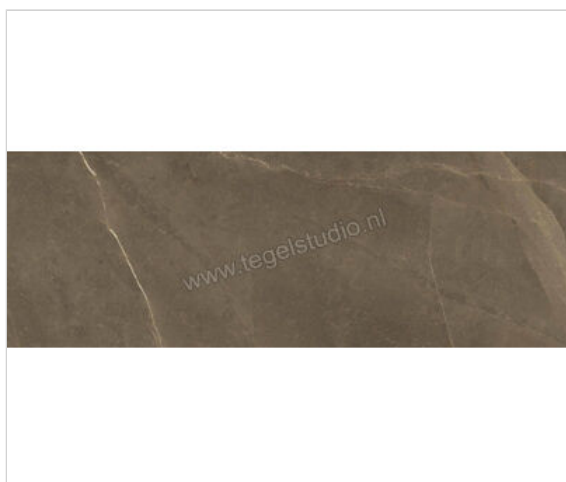

Marazzi Allmarble Wall Pulpis Satin 40x120 cm Wandtegel Mat Vlak Satin

**72,93 €/m²**vanaf 46,08 m²**63,20 €/m²**Verpakkingseenheid 2.88 m² (6 Stuks)

Artikelnummer	M6KS
Fabrikant	Marazzi
Serie	Allmarble Wall
Kleur	Pulpis Satin
Formaat	40x120cm
Dikte	0,6 cm
EAN nummer	8011373630260
Soort	Wandtegel
Materiaal	Porcellanato
Oppervlakte	Vlak
Oppervlakte optiek	Mat
Oppervlaktefinish	Satin
Vorstbestendig	Ja
Gerectificeerd	Ja
Gewicht	10,82 KG/m ²
Stuks per pakket	6
Stuks per pallet	96
Bestel-/levertijd	Levertijd c.a. 3 weken
Sortering	1