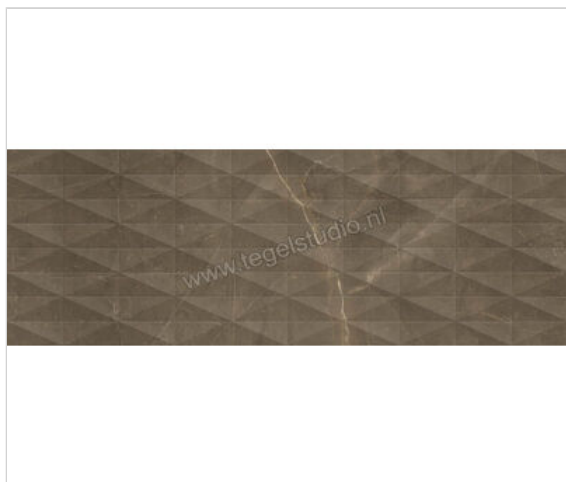

Marazzi Allmarble Wall Pulpis Struttura Diamond Pavé Lux 3D 40x120 cm Wandtegel Pulpis Struttura Diamond Pavé Lux 3D Glanzend Gestructureerd Lux

81,49 €/m²

vanaf 38,4 m²

70,63 €/m²

Verpakkingseenheid 2.4 m² (5 Stuks)

Artikelnummer	M75S
Fabrikant	Marazzi
Serie	Allmarble Wall
Kleur	Pulpis Struttura Diamond Pavé Lux 3D
Formaat	40x120cm
Dikte	0,8 cm
EAN nummer	8011373632509
Soort	Wandtegel
Materiaal	Porcellanato
Oppervlakte	Gestructureerd
Oppervlakte optiek	Glanzend
Oppervlaktefinish	Lux
Vorstbestendig	Ja
Gerectificeerd	Nee
Gewicht	11,95 KG/m ²
Stuks per pakket	5
Stuks per pallet	80
Bestel-/levertijd	Levertijd c.a. 3 weken
Sortering	1
Speciale eigenschap	Pulpis Struttura Diamond Pavé Lux 3D gestructureerd glanzend lux