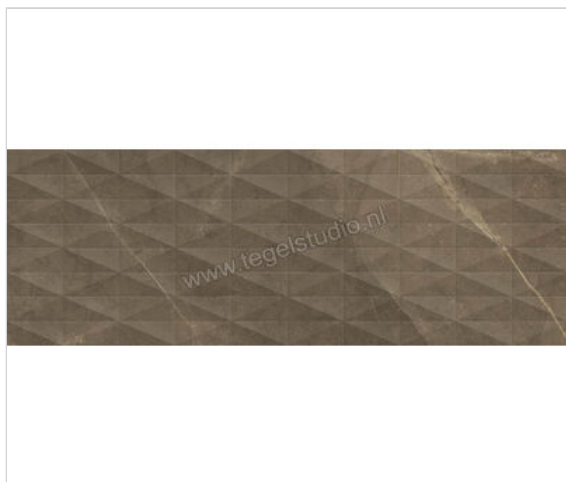

Marazzi Allmarble Wall Pulpis Struttura Pavé Pulpis Satin 3D 40x120 cm Wandtegel Pulpis Struttura Pavé Pulpis Satin 3D Mat Gestructureerd Satin

81,49 €/m²

vanaf 38,4 m²

70,63 €/m²

Verpakkingseenheid 2.4 m² (5 Stuks)

Artikelnummer	M6TP
Fabrikant	Marazzi
Serie	Allmarble Wall
Kleur	Pulpis Struttura Pavé Pulpis Satin 3D
Formaat	40x120cm
Dikte	0,8 cm
EAN nummer	8011373630154
Soort	Wandtegel
Materiaal	Porcellanato
Oppervlakte	Gestructureerd
Oppervlakte optiek	Mat
Oppervlaktefinish	Satin
Vorstbestendig	Ja
Gerectificeerd	Nee
Gewicht	11,82 KG/m ²
Stuks per pakket	5
Stuks per pallet	80
Bestel-/levertijd	Levertijd c.a. 3 weken
Sortering	1