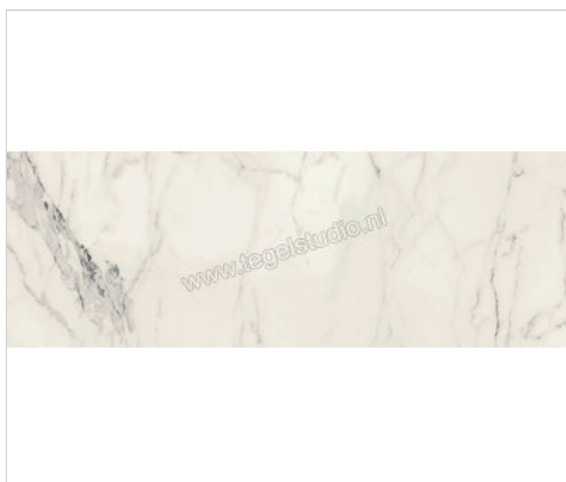

## Marazzi Allmarble Wall Statuario Satin 40x120 cm Wandtegel Mat Vlak Satin

**72,93 €/m<sup>2</sup>**vanaf 46,08 m<sup>2</sup>**63,20 €/m<sup>2</sup>**Verpakkingseenheid 2.88 m<sup>2</sup> (6 Stuks)

<b>Artikelnummer</b>	M6GS
<b>Fabrikant</b>	Marazzi
<b>Serie</b>	Allmarble Wall
<b>Kleur</b>	Statuario Satin
<b>Formaat</b>	40x120cm
<b>Dikte</b>	0,6 cm
<b>EAN nummer</b>	8011373630239
<b>Soort</b>	Wandtegel
<b>Materiaal</b>	Porcellanato
<b>Oppervlakte</b>	Vlak
<b>Oppervlakte optiek</b>	Mat
<b>Oppervlaktefinish</b>	Satin
<b>Vorstbestendig</b>	Ja
<b>Gerectificeerd</b>	Nee
<b>Gewicht</b>	11,34 KG/m <sup>2</sup>
<b>Stuks per pakket</b>	6
<b>Stuks per pallet</b>	96
<b>Bestel-/levertijd</b>	Levertijd c.a. 3 weken
<b>Sortering</b>	1