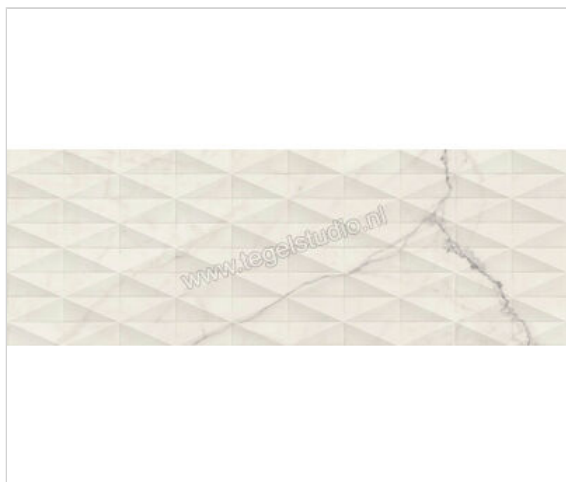

Marazzi Allmarble Wall Statuario Struttura Pavé Lux 3D 40x120 cm Wandtegel Statuario Struttura Pavé Lux 3D Glanzend Gestructureerd Lux

Artikelnummer	M73S
Fabrikant	Marazzi
Serie	Allmarble Wall
Kleur	Statuario Struttura Pavé Lux 3D
Formaat	40x120cm
Dikte	0,8 cm
EAN nummer	8011373632486
Soort	Wandtegel
Materiaal	Porcellanato
Oppervlakte	Gestructureerd
Oppervlakte optiek	Glanzend
Oppervlaktefinish	Lux
Vorstbestendig	Ja
Gerectificeerd	Nee
Gewicht	12,27 KG/m ²
Stuks per pakket	5
Stuks per pallet	80
Bestel-/levertijd	Levertijd c.a. 3 weken
Sortering	1

gestructureerd glanzend lux

81,49 €/m²

vanaf 38,4 m²

70,63 €/m²

Verpakkingseenheid 2.4 m² (5 Stuks)

Naar de artikelen in de webshop

Vragen? We staan graag voor je klaar! Ook persoonlijk in onze showroom.

Showroom