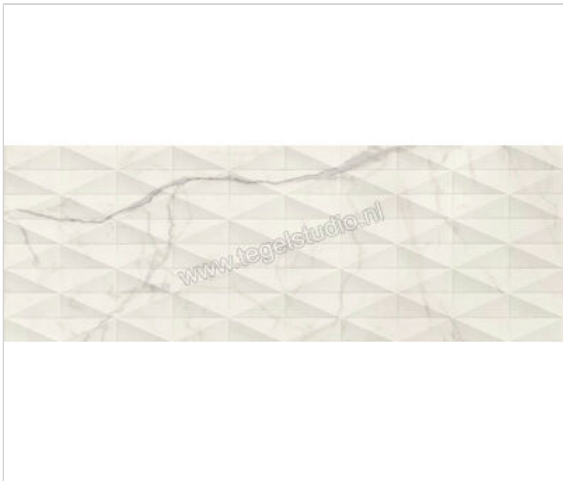

Marazzi Allmarble Wall Statuario Struttura Pavé Satin 3D 40x120 cm Wandtegel Statuario Struttura Pavé Satin 3D Mat Gestructureerd Satin

# 70,63 €/m<sup>2</sup>

Verpakkingseenheid 2.4 m<sup>2</sup> (5 Stuks)

<b>Artikelnummer</b>	M6TD
<b>Fabrikant</b>	Marazzi
<b>Serie</b>	Allmarble Wall
<b>Kleur</b>	Statuario Struttura Pavé Satin 3D
<b>Formaat</b>	40x120cm
<b>Dikte</b>	0,8 cm
<b>EAN nummer</b>	8011373630079
<b>Soort</b>	Wandtegel
<b>Materiaal</b>	Porcellanato
<b>Oppervlakte</b>	Gestructureerd
<b>Oppervlakte optiek</b>	Mat
<b>Oppervlaktefinish</b>	Satin
<b>Vorstbestendig</b>	Ja
<b>Gerectificeerd</b>	Nee
<b>Gewicht</b>	12,01 KG/m <sup>2</sup>
<b>Stuks per pakket</b>	5
<b>Stuks per pallet</b>	80
<b>Bestel-/levertijd</b>	Levertijd c.a. 3 weken
<b>Sortering</b>	1