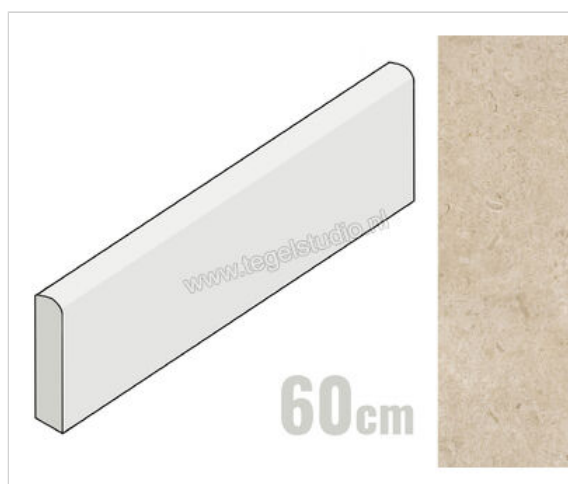

Marazzi Character Greige 8x60 cm Plint Mat Vlak Naturale

**4,02 €/Stuk**

Verpakkingseenheid 21 Stuk (21 Stuks)

Artikelnummer	M9CL
Fabrikant	Marazzi
Serie	Character
Kleur	Greige
Formaat	8x60cm
Dikte	0,85 cm
EAN nummer	8011373663343
Soort	Plint
Specifieke eigenschap	StepWise, Puro Marazzi Antibacterial
Materiaal	Porcellanato
Oppervlakte	Vlak
Oppervlakte optiek	Mat
Kleurspel	V2
Oppervlaktefinish	Naturale
Vorstbestendig	Ja
Gerectificeerd	Ja
Gewicht	0,95 KG/Stuk
Stuks per pakket	21
Stuks per pallet	1323
Bestel-/levertijd	Levertijd c.a. 3 weken
Sortering	1
Slipweerstand	B
Slipweerstand	R10