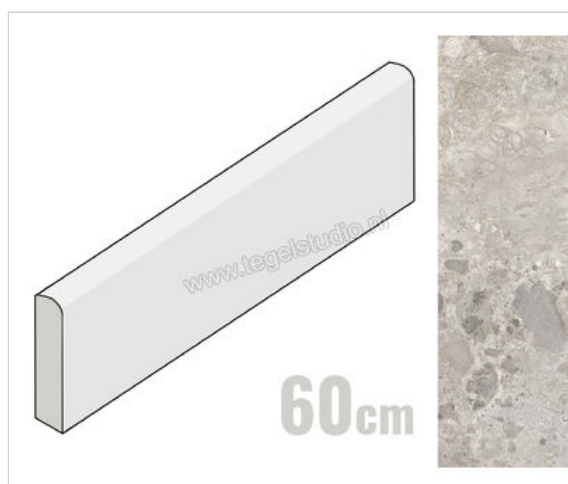

## Marazzi Character Mix Gris 8x60 cm Plint Mat Vlak Naturale

**4,02 €/Stuk**

Verpakkingseenheid 21 Stuk (21 Stuks)

<b>Artikelnummer</b>	M9CP
<b>Fabrikant</b>	Marazzi
<b>Serie</b>	Character
<b>Kleur</b>	Mix Gris
<b>Formaat</b>	8x60cm
<b>Dikte</b>	0,85 cm
<b>EAN nummer</b>	8011373663374
<b>Soort</b>	Plint
<b>Specifieke eigenschap</b>	StepWise, Puro Marazzi Antibacterial
<b>Materiaal</b>	Porcellanato
<b>Oppervlakte</b>	Vlak
<b>Oppervlakte optiek</b>	Mat
<b>Kleurspel</b>	V2
<b>Oppervlaktefinish</b>	Naturale
<b>Vorstbestendig</b>	Ja
<b>Gerectificeerd</b>	Ja
<b>Gewicht</b>	0,95 KG/Stuk
<b>Stuks per pakket</b>	21
<b>Stuks per pallet</b>	1323
<b>Bestel-/levertijd</b>	Leverbaar uit ons centraal magazijn - Levertijd c.a 1,5 week
<b>Sortering</b>	1
<b>Slipweerstand</b>	B
<b>Slipweerstand</b>	R10