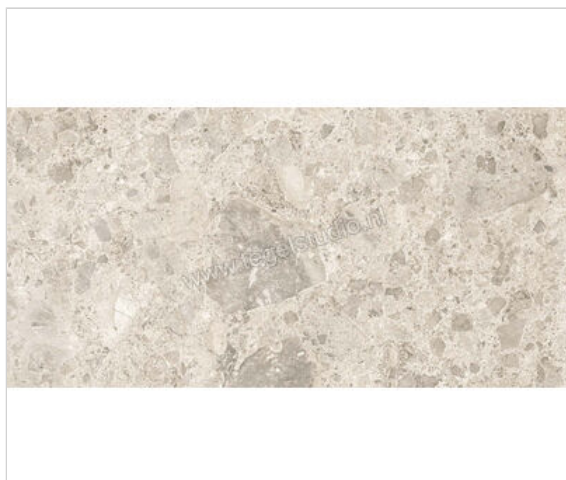

Marazzi Character Mix Beige 30x60 cm Vloertegel / Wandtegel Mat Vlak Naturale

29,95 €/m²

Verpakkingseenheid 1.08 m² (6 Stuks)

Artikelnummer	M97R
Fabrikant	Marazzi
Serie	Character
Kleur	Mix Beige
Formaat	30x60cm
Dikte	0,85 cm
EAN nummer	8011373659339
Soort	Vloertegel
Specifieke eigenschap	StepWise, Puro Marazzi Antibacterial
Materiaal	Porcellanato
Oppervlakte	Vlak
Oppervlakte optiek	Mat
Kleurspel	V2
Oppervlaktefinish	Naturale
Vorstbestendig	Ja
Gerectificeerd	Ja
Gewicht	18,53 KG/m ²
Stuks per pakket	6
Stuks per pallet	288
Bestel-/levertijd	Levertijd c.a. 3 weken
Sortering	1
Slipweerstand	B
Slipweerstand	R10