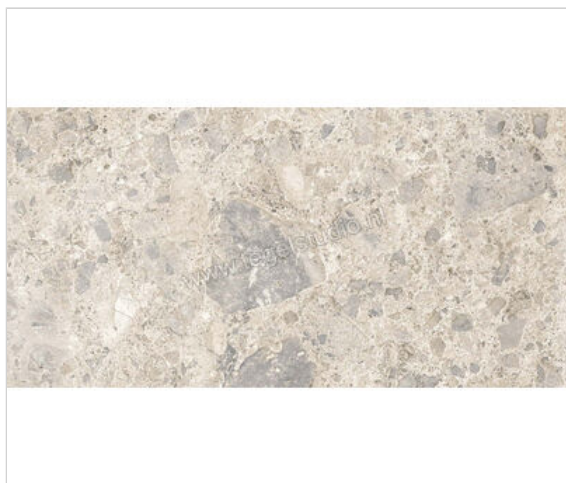

Marazzi Character Mix Multicolor 30x60 cm Vloertegel / Wandtegel Mat Vlak Naturale

29,95 €/m²

Verpakkingseenheid 1.08 m² (6 Stuks)

Artikelnummer	M97S
Fabrikant	Marazzi
Serie	Character
Kleur	Mix Multicolor
Formaat	30x60cm
Dikte	0,85 cm
EAN nummer	8011373659346
Soort	Vloertegel
Specifieke eigenschap	StepWise, Puro Marazzi Antibacterial
Materiaal	Porcellanato
Oppervlakte	Vlak
Oppervlakte optiek	Mat
Kleurspel	V2
Oppervlaktefinish	Naturale
Vorstbestendig	Ja
Gerectificeerd	Ja
Gewicht	18,53 KG/m ²
Stuks per pakket	6
Stuks per pallet	288
Bestel-/levertijd	Levertijd c.a. 3 weken
Sortering	1
Slipweerstand	B
Slipweerstand	R10