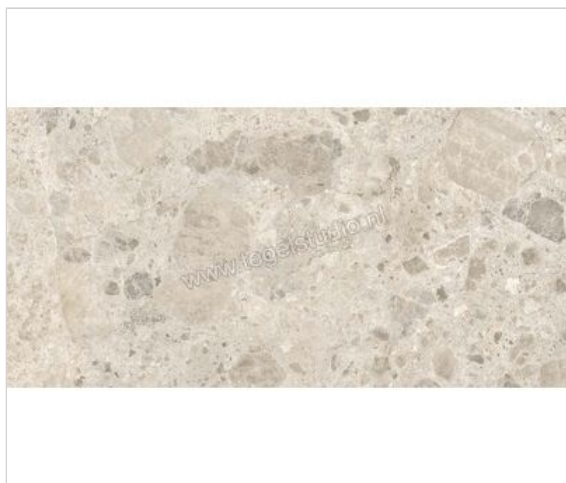

Marazzi Character Mix Beige 60x120 cm Vloertegel / Wandtegel Mat Vlak Naturale

36,95 €/m²

Verpakkingseenheid 1.44 m² (2 Stuks)

Artikelnummer	M97A
Fabrikant	Marazzi
Serie	Character
Kleur	Mix Beige
Formaat	60x120cm
Dikte	0,85 cm
EAN nummer	8011373659100
Soort	Vloertegel
Specifieke eigenschap	StepWise, Puro Marazzi Antibacterial
Materiaal	Porcellanato
Oppervlakte	Vlak
Oppervlakte optiek	Mat
Kleurspel	V2
Oppervlaktefinish	Naturale
Vorstbestendig	Ja
Gerectificeerd	Ja
Gewicht	19,28 KG/m ²
Stuks per pakket	2
Stuks per pallet	72
Bestel-/levertijd	Leverbaar uit ons centraal magazijn - Levertijd c.a 1,5 week
Sortering	1
Slipweerstand	B
Slipweerstand	R10