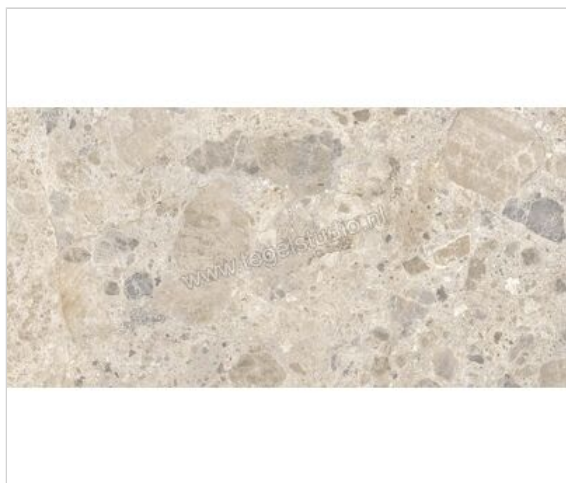

Marazzi Character Mix Multicolor 60x120 cm Vloertegel / Wandtegel Mat Vlak Naturale

36,95 €/m²

Verpakkingseenheid 1.44 m² (2 Stuks)

Artikelnummer	M97C
Fabrikant	Marazzi
Serie	Character
Kleur	Mix Multicolor
Formaat	60x120cm
Dikte	0,85 cm
EAN nummer	8011373659117
Soort	Vloertegel
Specifieke eigenschap	StepWise, Puro Marazzi Antibacterial
Materiaal	Porcellanato
Oppervlakte	Vlak
Oppervlakte optiek	Mat
Kleurspel	V2
Oppervlaktefinish	Naturale
Vorstbestendig	Ja
Gerectificeerd	Ja
Gewicht	19,35 KG/m ²
Stuks per pakket	2
Stuks per pallet	72
Bestel-/levertijd	Leverbaar uit ons centraal magazijn - Levertijd c.a 1,5 week
Sortering	1
Slipweerstand	B
Slipweerstand	R10