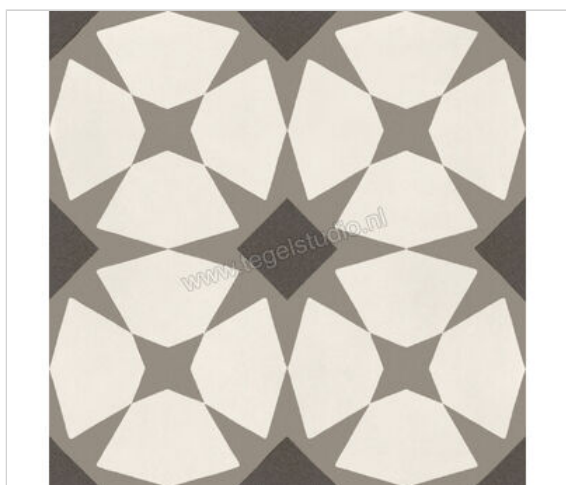

Marazzi D_Segni Tappeto Macro 4 CA 20x20 cm Decor Mat Vlak Naturale

**46,96 €/m²**vanaf 51,84 m²**41,45 €/m²**Verpakkingseenheid 0.96 m² (24 Stuks)

Artikelnummer	M0US
Fabrikant	Marazzi
Serie	D_Segni
Kleur	Tappeto Macro 4 CA
Formaat	20x20cm
Dikte	1 cm
EAN nummer	8011373573031
Soort	Decor
Materiaal	Porcellanato
Oppervlakte	Vlak
Oppervlakte optiek	Mat
Kleurspel	V2
Oppervlaktefinish	Naturale
Vorstbestendig	Ja
Gerectificeerd	Ja
Gewicht	21,87 KG/m ²
Stuks per pakket	24
Bestel-/levertijd	Levertijd c.a. 3 weken
Sortering	1
Slipweerstand	R9
	vlak mat naturale