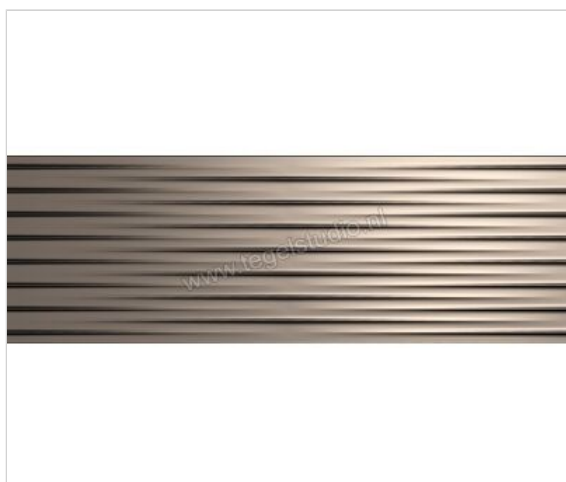

Marazzi Essenziale Metal 40x120 cm Wandtegel Struttura Drape 3D Metal Glanzend Gestructureerd

106,20 €/Stuk

Verpakkingseenheid 3 Stuk (3 Stuks)

Artikelnummer	M09R
Fabrikant	Marazzi
Serie	Essenziale
Kleur	Metal
Formaat	40x120cm
Dikte	0,8 cm
EAN nummer	8011373537842
Soort	Wandtegel
Materiaal	Steengoed
Oppervlakte	Gestructureerd
Oppervlakte optiek	Glanzend
Vorstbestendig	Nee
Gerectificeerd	Ja
Gewicht	6,4 KG/Stuk
Stuks per pakket	3
Stuks per pallet	54
Bestel-/levertijd	Levertijd c.a. 3 weken
Sortering	1
Speciale eigenschap	Struttura Drape 3D Metal gestructureerd glanzend