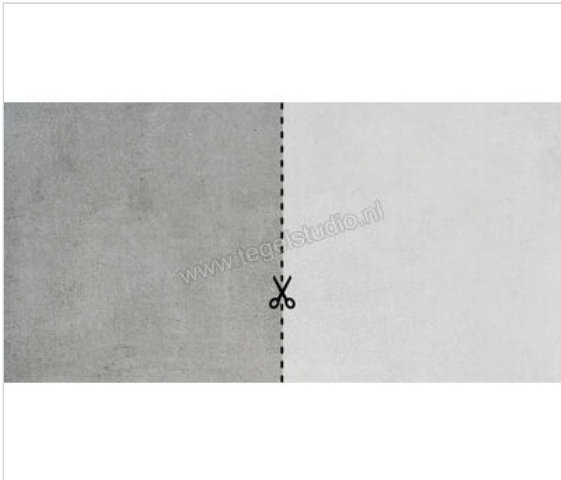

## Marazzi Kilkenny Grijs 45x45x2 cm Terrastegel Kleur Sample Mat Vlak Naturale

**9,95 €/Stuk**

Verpakkingseenheid 1 Stuk (1 Stuks)

<b>Artikelnummer</b>	K93Y SM
<b>Fabrikant</b>	Marazzi
<b>Serie</b>	Kilkenny
<b>Kleur</b>	Grijs
<b>Formaat</b>	45x45cm
<b>Dikte</b>	2 cm
<b>Soort</b>	Terrastegel
<b>Specifieke eigenschap</b>	High Performance
<b>Materiaal</b>	Porcellanato
<b>Oppervlakte</b>	Vlak
<b>Oppervlakte optiek</b>	Mat
<b>Oppervlaktefinish</b>	Naturale
<b>Vorstbestendig</b>	Ja
<b>Gerectificeerd</b>	Ja
<b>Gewicht</b>	7 KG/Stuk
<b>Stuks per pakket</b>	1
<b>Bestel-/levertijd</b>	Leverbaar uit ons centraal magazijn - Levertijd c.a 1,5 week
<b>Sortering</b>	1
<b>Slipweerstand</b>	B
<b>Slipweerstand</b>	R11