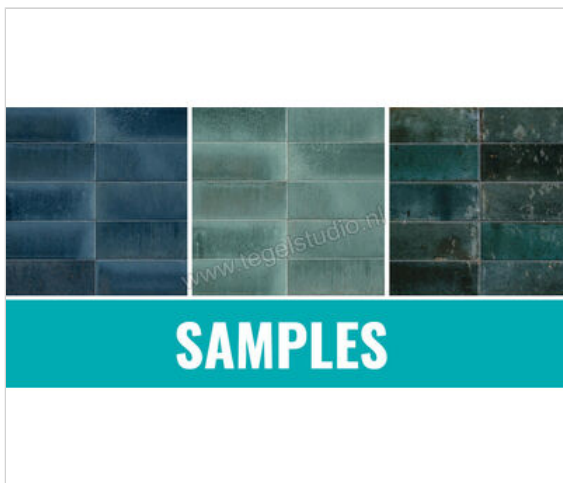

Marazzi Lume China - Turquoise - Blue 6x24 cm Monsterpakket Mix Glanzend Vlak

**12,50 €/Pakket**

Verpakkingseenheid 1 Pakket (3 Stuks)

<b>Artikelnummer</b>	MPLume3
<b>Fabrikant</b>	Marazzi
<b>Serie</b>	Lume
<b>Kleur</b>	China - Turquoise - Blue
<b>Formaat</b>	6x24cm
<b>Dikte</b>	1 cm
<b>Soort</b>	Monsterpakket
<b>Specifieke eigenschap</b>	High Performance
<b>Materiaal</b>	Keramiiek
<b>Oppervlakte</b>	Vlak
<b>Oppervlakte optiek</b>	Glanzend
<b>Vorstbestendig</b>	Nee
<b>Gerectificeerd</b>	Nee
<b>Gewicht</b>	5 KG/Pakket
<b>Stuks per pakket</b>	3
<b>Bestel-/levertijd</b>	Afhalen in de showroom 1 werkdag, Geleverd binnen 5-7 werkdagen
<b>Sortering</b>	1
<b>Speciale eigenschap</b>	Mix vlak glanzend