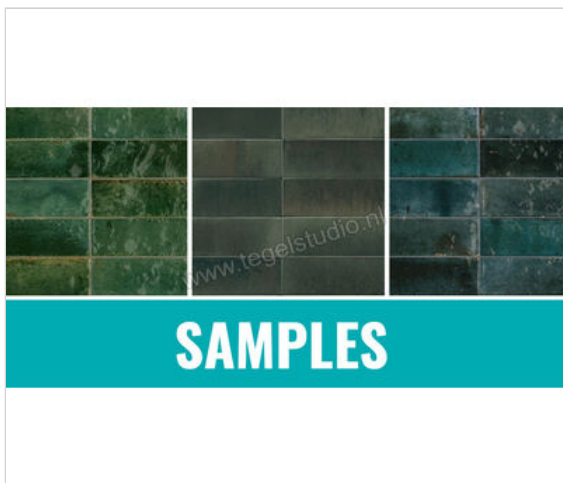

## Marazzi Lume Green - Forest - Blue 6x24 cm Monsterpakket Mlx Glanzend Vlak

# 12,50 €/Pakket

Verpakkingseenheid 1 Pakket (3 Stuks)

<b>Artikelnummer</b>	MPLume1
<b>Fabrikant</b>	Marazzi
<b>Serie</b>	Lume
<b>Kleur</b>	Green - Forest - Blue
<b>Formaat</b>	6x24cm
<b>Dikte</b>	1 cm
<b>Soort</b>	Monsterpakket
<b>Specifieke eigenschap</b>	High Performance
<b>Materiaal</b>	Keramiëk
<b>Oppervlakte</b>	Vlak
<b>Oppervlakte optiek</b>	Glanzend
<b>Vorstbestendig</b>	Nee
<b>Gerectificeerd</b>	Nee
<b>Gewicht</b>	5 KG/Pakket
<b>Stuks per pakket</b>	3
<b>Bestel-/levertijd</b>	Leverbaar uit ons centraal magazijn - Levertijd c.a 1,5 week
<b>Sortering</b>	1
	vlak glanzend