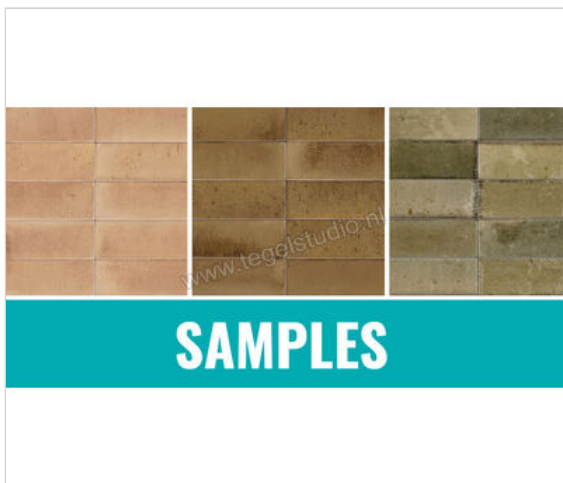

Marazzi Lume Pink - Beige - Musk 6x24 cm Monsterpakket Mix Glanzend Vlak

**12,50 €/Pakket**

Verpakkingseenheid 1 Pakket (3 Stuks)

Artikelnummer	MPLume2
Fabrikant	Marazzi
Serie	Lume
Kleur	Pink - Beige - Musk
Formaat	6x24cm
Dikte	1 cm
Soort	Monsterpakket
Specifieke eigenschap	High Performance
Materiaal	Keramiëk
Oppervlakte	Vlak
Oppervlakte optiek	Glanzend
Vorstbestendig	Nee
Gerectificeerd	Nee
Gewicht	5 KG/Pakket
Stuks per pakket	3
Bestel-/levertijd	Afhalen in de showroom 1 werkdag, Geleverd binnen 5-7 werkdagen
Sortering	1
Speciale eigenschap	Mix vlak glanzend