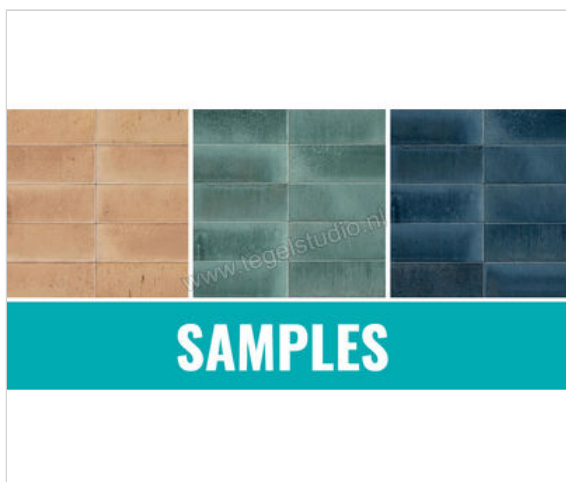

Marazzi Lume Pink - Turquoise - China 6x24 cm Monsterpakket Mix Glanzend Vlak

12,50 €/Pakket

Verpakkingseenheid 1 Pakket (3 Stuks)

Artikelnummer	MPLume4
Fabrikant	Marazzi
Serie	Lume
Kleur	Pink - Turquoise - China
Formaat	6x24cm
Dikte	1 cm
Soort	Monsterpakket
Specifieke eigenschap	High Performance
Materiaal	Keramiëk
Oppervlakte	Vlak
Oppervlakte optiek	Glanzend
Vorstbestendig	Nee
Gerectificeerd	Nee
Gewicht	5 KG/Pakket
Stuks per pakket	3
Bestel-/levertijd	Afhalen in de showroom 1 werkdag, Geleverd binnen 5-7 werkdagen
Sortering	1
	vlak glanzend