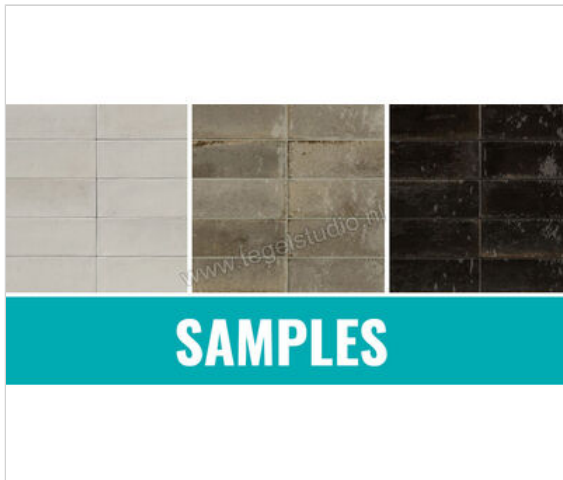

Marazzi Lume White - Greige - Black 6x24 cm Monsterpakket Mix Glanzend Vlak

**12,50 €/Pakket**

Verpakkingseenheid 1 Pakket (3 Stuks)

Artikelnummer	MPLume5
Fabrikant	Marazzi
Serie	Lume
Kleur	White - Greige - Black
Formaat	6x24cm
Dikte	1 cm
Soort	Monsterpakket
Specifieke eigenschap	High Performance
Materiaal	Keramiiek
Oppervlakte	Vlak
Oppervlakte optiek	Glanzend
Vorstbestendig	Nee
Gerectificeerd	Nee
Gewicht	5 KG/Pakket
Stuks per pakket	3
Bestel-/levertijd	Afhalen in de showroom 1 werkdag, Geleverd binnen 5-7 werkdagen
Sortering	1
Speciale eigenschap	Mix vlak glanzend