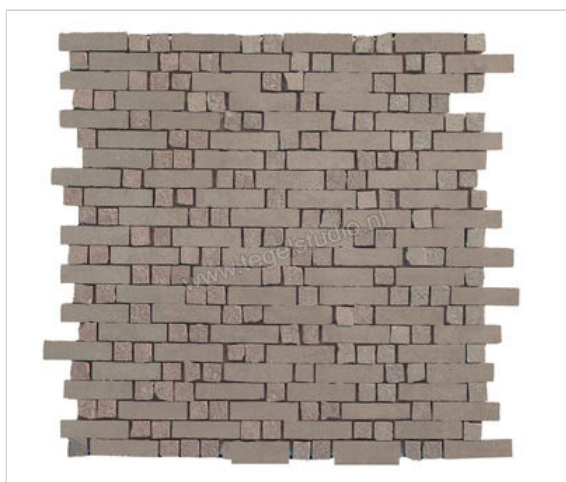

Marazzi Memento Taupe 30x30 cm Mozaiek Spaccatella Mat Gestructureerd Naturale

328,18 €/m²

vanaf 21,6 m²

284,42 €/m²

Verpakkingseenheid 0.36 m² (4 Stuks)

Artikelnummer	M077
Fabrikant	Marazzi
Serie	Memento
Kleur	Taupe
Formaat	30x30cm
Dikte	0,95 cm
EAN nummer	8011373540071
Soort	Mozaiek
Specifieke eigenschap	High Performance
Materiaal	Porcellanato
Oppervlakte	Gestructureerd
Oppervlakte optiek	Mat
Kleurspel	v3
Oppervlaktefinish	Naturale
Vorstbestendig	Ja
Gerectificeerd	Nee
Gewicht	20,56 KG/m ²
Stuks per pakket	4
Stuks per pallet	240
Bestel-/levertijd	Levertijd c.a. 3 weken
Sortering	1
Slipweerstand	R10