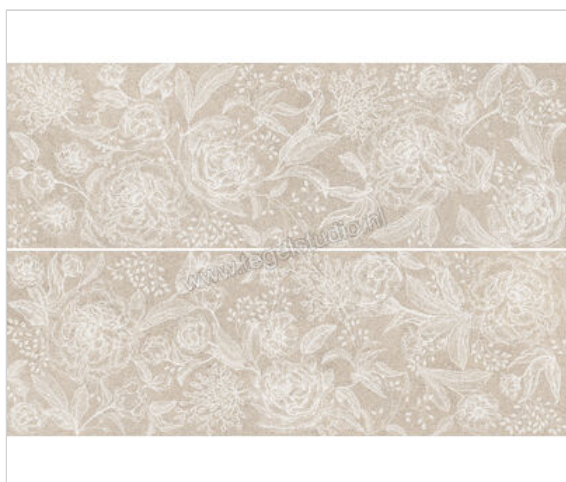

Marazzi Naturalia Beige 33x100 cm Wandtegel Incisione Touch Mat Gestructureerd Naturale

59,53 €/m²

vanaf 63,36 m²

51,59 €/m²

Verpakkingseenheid 1.32 m² (4 Stuks)

Artikelnummer	MENP
Fabrikant	Marazzi
Serie	Naturalia
Kleur	Beige
Formaat	33x100cm
Dikte	1 cm
EAN nummer	8011373704572
Soort	Wandtegel
Specifieke eigenschap	StepWise. 3D Ink
Materiaal	Porcellanato
Oppervlakte	Gestructureerd
Oppervlakte optiek	Mat
Kleurspel	v2
Oppervlaktefinish	Naturale
Vorstbestendig	Ja
Gerectificeerd	Ja
Gewicht	15,95 KG/m ²
Stuks per pakket	4
Stuks per pallet	192
Bestel-/levertijd	Levertijd c.a. 3 weken
Sortering	1
Slipweerstand	R9
Speciale eigenschap	Incisione Touch gestructureerd mat naturale