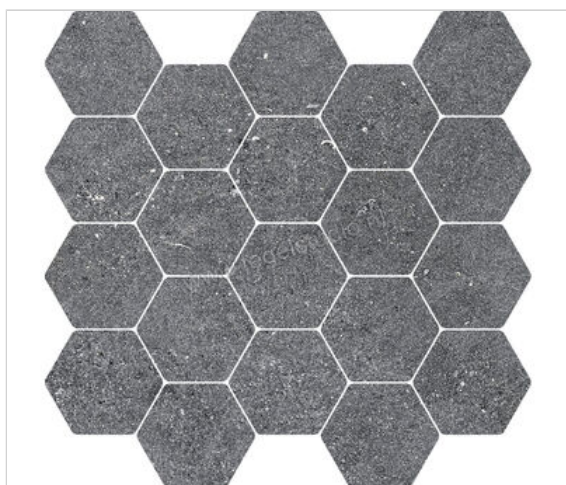

Marazzi Naturalia Cenere 30.3x30.3 cm Mozaiek Mat Gestructureerd Naturale

**211,52 €/m²**vanaf 22,03 m²**183,32 €/m²**Verpakkingseenheid 0.367236 m² (4 Stuks)

Artikelnummer	MF2J
Fabrikant	Marazzi
Serie	Naturalia
Kleur	Cenere
Formaat	30.3x30.3cm
Dikte	0,85 cm
EAN nummer	8011373705913
Soort	Mozaiek
Specifieke eigenschap	StepWise, 3D Ink
Materiaal	Porcellanato
Oppervlakte	Gestructureerd
Oppervlakte optiek	Mat
Kleurspel	v2
Oppervlaktefinish	Naturale
Vorstbestendig	Ja
Gerectificeerd	Ja
Gewicht	27,03 KG/m ²
Stuks per pakket	4
Stuks per pallet	240
Bestel-/levertijd	Levertijd c.a. 3 weken
Sortering	1
Slipweerstand	R9