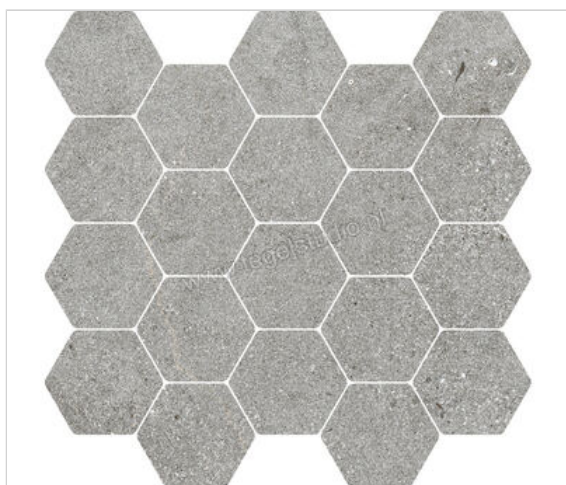

Marazzi Naturalia Grigio 30.3x30.3 cm Mozaiek Mat Gestructureerd Naturale

211,52 €/m²

vanaf 22,03 m²

183,32 €/m²

Verpakkingseenheid 0.367236 m² (4 Stuks)

Artikelnummer	MF2H
Fabrikant	Marazzi
Serie	Naturalia
Kleur	Grigio
Formaat	30.3x30.3cm
Dikte	0,85 cm
EAN nummer	8011373705920
Soort	Mozaiek
Specifieke eigenschap	StepWise, 3D Ink
Materiaal	Porcellanato
Oppervlakte	Gestructureerd
Oppervlakte optiek	Mat
Kleurspel	v2
Oppervlaktefinish	Naturale
Vorstbestendig	Ja
Gerectificeerd	Ja
Gewicht	27,03 KG/m ²
Stuks per pakket	4
Stuks per pallet	240
Bestel-/levertijd	Levertijd c.a. 3 weken
Sortering	1
Slipweerstand	R9