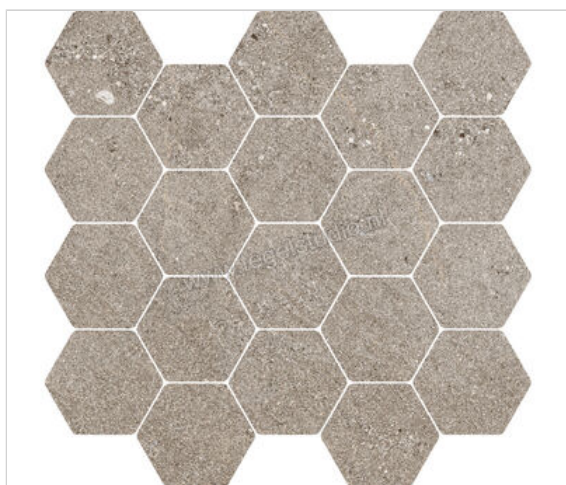

Marazzi Naturalia Taupe 30.3x30.3 cm Mozaiek Mat Gestructureerd Naturale

211,52 €/m²

vanaf 22,03 m²

183,32 €/m²

Verpakkingseenheid 0.367236 m² (4 Stuks)

Artikelnummer	MF2G
Fabrikant	Marazzi
Serie	Naturalia
Kleur	Taupe
Formaat	30.3x30.3cm
Dikte	0,85 cm
EAN nummer	8011373705937
Soort	Mozaiek
Specifieke eigenschap	StepWise, 3D Ink
Materiaal	Porcellanato
Oppervlakte	Gestructureerd
Oppervlakte optiek	Mat
Kleurspel	v2
Oppervlaktefinish	Naturale
Vorstbestendig	Ja
Gerectificeerd	Ja
Gewicht	27,03 KG/m ²
Stuks per pakket	4
Stuks per pallet	240
Bestel-/levertijd	Levertijd c.a. 3 weken
Sortering	1
Slipweerstand	R9