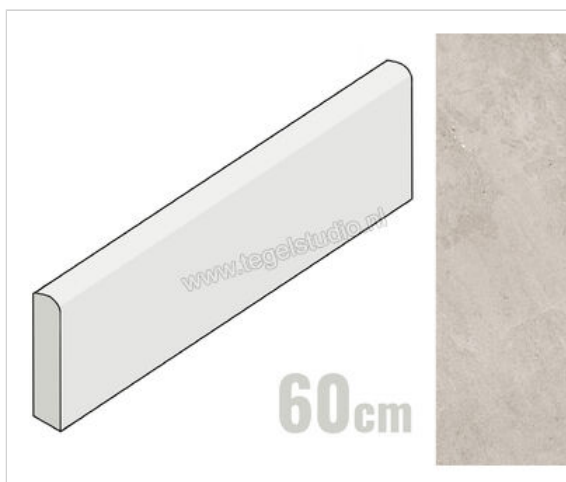

Marazzi Naturalia Beige 7x60 cm Plint Mat Gestructureerd Naturale

**10,60 €/Stuk**

Verpakkingseenheid 10 Stuk (10 Stuks)

Artikelnummer	MEY4
Fabrikant	Marazzi
Serie	Naturalia
Kleur	Beige
Formaat	7x60cm
Dikte	0,85 cm
EAN nummer	8011373706644
Soort	Plint
Specifieke eigenschap	StepWise, 3D Ink
Materiaal	Porcellanato
Oppervlakte	Gestructureerd
Oppervlakte optiek	Mat
Kleurspel	v2
Oppervlaktefinish	Naturale
Vorstbestendig	Ja
Gerectificeerd	Ja
Gewicht	0,87 KG/Stuk
Stuks per pakket	10
Stuks per pallet	600
Bestel-/levertijd	Levertijd c.a. 3 weken
Sortering	1
Slipweerstand	R9