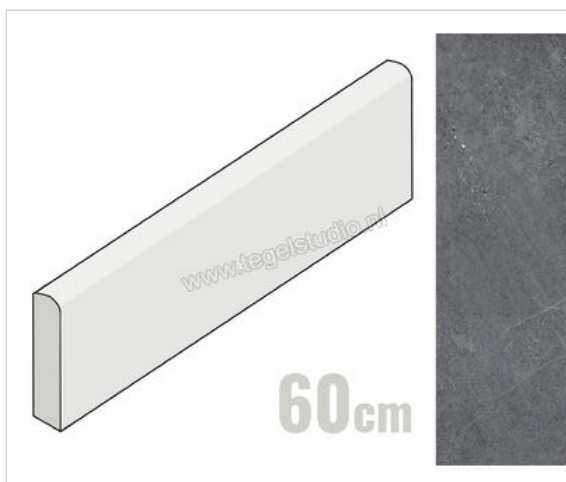

Marazzi Naturalia Cenere 7x60 cm Plint Mat Gestructureerd Naturale

**10,60 €/Stuk**

Verpakkingseenheid 10 Stuk (10 Stuks)

<b>Artikelnummer</b>	MEY0
<b>Fabrikant</b>	Marazzi
<b>Serie</b>	Naturalia
<b>Kleur</b>	Cenere
<b>Formaat</b>	7x60cm
<b>Dikte</b>	0,85 cm
<b>EAN nummer</b>	8011373706668
<b>Soort</b>	Plint
<b>Specifieke eigenschap</b>	StepWise, 3D Ink
<b>Materiaal</b>	Porcellanato
<b>Oppervlakte</b>	Gestructureerd
<b>Oppervlakte optiek</b>	Mat
<b>Kleurspel</b>	v2
<b>Oppervlaktefinish</b>	Naturale
<b>Vorstbestendig</b>	Ja
<b>Gerectificeerd</b>	Ja
<b>Gewicht</b>	0,87 KG/Stuk
<b>Stuks per pakket</b>	10
<b>Stuks per pallet</b>	600
<b>Bestel-/levertijd</b>	Levertijd c.a. 3 weken
<b>Sortering</b>	1
<b>Slipweerstand</b>	R9