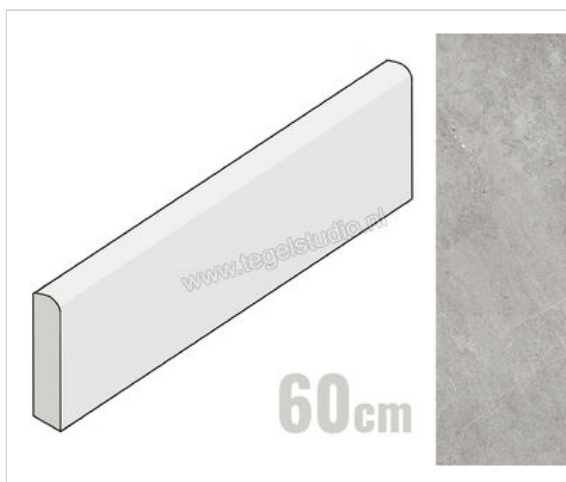

## Marazzi Naturalia Grigio 7x60 cm Plint Mat Gestructureerd Naturale

**10,60 €/Stuk**

Verpakkingseenheid 10 Stuk (10 Stuks)

<b>Artikelnummer</b>	MEXZ
<b>Fabrikant</b>	Marazzi
<b>Serie</b>	Naturalia
<b>Kleur</b>	Grigio
<b>Formaat</b>	7x60cm
<b>Dikte</b>	0,85 cm
<b>EAN nummer</b>	8011373706620
<b>Soort</b>	Plint
<b>Specifieke eigenschap</b>	StepWise, 3D Ink
<b>Materiaal</b>	Porcellanato
<b>Oppervlakte</b>	Gestructureerd
<b>Oppervlakte optiek</b>	Mat
<b>Kleurspel</b>	v2
<b>Oppervlaktefinish</b>	Naturale
<b>Vorstbestendig</b>	Ja
<b>Gerectificeerd</b>	Ja
<b>Gewicht</b>	0,87 KG/Stuk
<b>Stuks per pakket</b>	10
<b>Stuks per pallet</b>	600
<b>Bestel-/levertijd</b>	Levertijd c.a. 3 weken
<b>Sortering</b>	1
<b>Slipweerstand</b>	R9