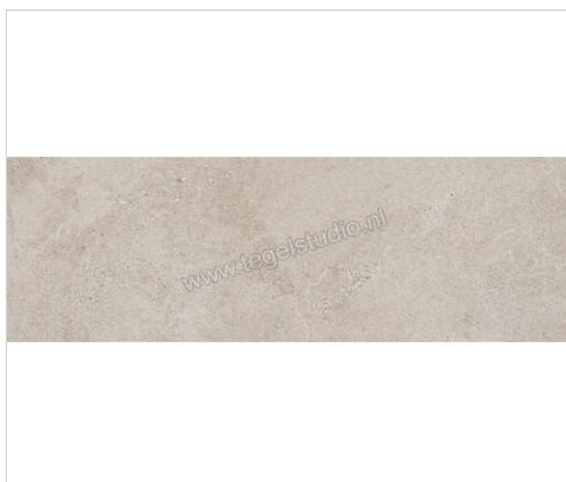

Marazzi Naturalia Beige 33x100 cm Wandtegel Mat Gestructureerd Naturale

51,76 €/m²

vanaf 63,36 m²

44,87 €/m²

Verpakkingseenheid 1.32 m² (4 Stuks)

Artikelnummer	MENC
Fabrikant	Marazzi
Serie	Naturalia
Kleur	Beige
Formaat	33x100cm
Dikte	1 cm
EAN nummer	8011373704503
Soort	Wandtegel
Specifieke eigenschap	StepWise, 3D Ink
Materiaal	Porcellanato
Oppervlakte	Gestructureerd
Oppervlakte optiek	Mat
Kleurspel	v2
Oppervlaktefinish	Naturale
Vorstbestendig	Ja
Gerectificeerd	Ja
Gewicht	16,19 KG/m ²
Stuks per pakket	4
Stuks per pallet	192
Bestel-/levertijd	Levertijd c.a. 3 weken
Sortering	1
Slipweerstand	R9