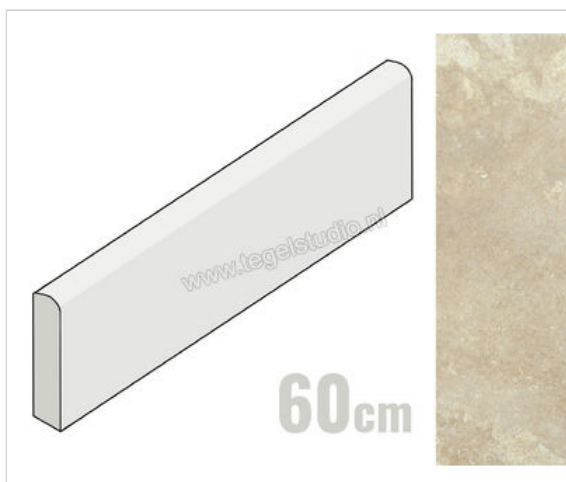

Marazzi Uniche Arles 7x60 cm Plint Mat Gestructureerd Naturale

10,35 €/Stuk

Verpakkingseenheid 15 Stuk (15 Stuks)

Artikelnummer	MAQJ
Fabrikant	Marazzi
Serie	Uniche
Kleur	Arles
Formaat	7x60cm
Dikte	0,95 cm
EAN nummer	8011373687608
Soort	Plint
Specifieke eigenschap	3D Ink, StepWise
Materiaal	Porcellanato
Oppervlakte	Gestructureerd
Oppervlakte optiek	Mat
Kleurspel	V4
Oppervlaktefinish	Naturale
Vorstbestendig	Ja
Gerectificeerd	Ja
Gewicht	0,85 KG/Stuk
Stuks per pakket	15
Stuks per pallet	840
Bestel-/levertijd	Levertijd c.a. 3 weken
Sortering	1
Slipweerstand	B
Slipweerstand	R10