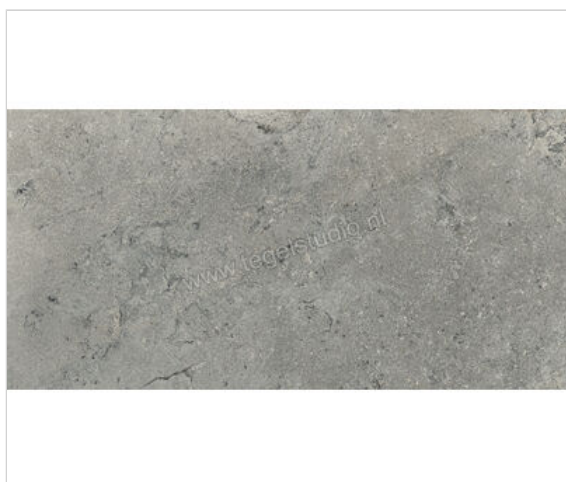

Marazzi Uniche Avignone 20x40 cm Vloertegel / Wandtegel Strutturato Mat Gestructureerd Strutturato

34,91 €/m²

vanaf 56,16 m²

30,25 €/m²

Verpakkingseenheid 1.04 m² (13 Stuks)

Artikelnummer	MF9U
Fabrikant	Marazzi
Serie	Uniche
Kleur	Avignone
Formaat	20x40cm
Dikte	0,9 cm
EAN nummer	8011373710665
Soort	Vloertegel
Specifieke eigenschap	3D Ink, StepWise
Materiaal	Porcellanato
Oppervlakte	Gestructureerd
Oppervlakte optiek	Mat
Kleurspel	V4
Oppervlaktefinish	Strutturato
Vorstbestendig	Ja
Gerectificeerd	Ja
Gewicht	18,27 KG/m ²
Stuks per pakket	13
Stuks per pallet	702
Bestel-/levertijd	Levertijd c.a. 3 weken
Sortering	1
Slipweerstand	C
Slipweerstand	R11