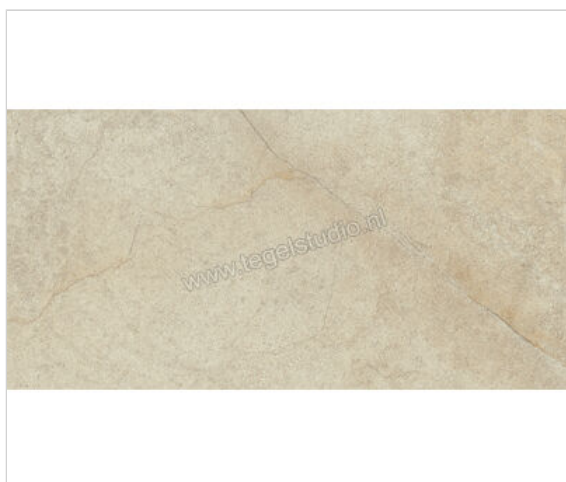

Marazzi Uniche Arles 30x60 cm Vloertegel / Wandtegel Mat Gestructureerd Velvet

**61,58 €/m<sup>2</sup>**

vanaf 51,84 m<sup>2</sup>

**53,37 €/m<sup>2</sup>**

Verpakkingseenheid 1.08 m<sup>2</sup> (6 Stuks)

<b>Artikelnummer</b>	MAZZ
<b>Fabrikant</b>	Marazzi
<b>Serie</b>	Uniche
<b>Kleur</b>	Arles
<b>Formaat</b>	30x60cm
<b>Dikte</b>	0,95 cm
<b>EAN nummer</b>	8011373688902
<b>Soort</b>	Vloertegel
<b>Specifieke eigenschap</b>	3D Ink, StepWise
<b>Materiaal</b>	Porcellanato
<b>Oppervlakte</b>	Gestructureerd
<b>Oppervlakte optiek</b>	Mat
<b>Kleurspel</b>	V4
<b>Oppervlaktefinish</b>	Velvet
<b>Vorstbestendig</b>	Ja
<b>Gerectificeerd</b>	Ja
<b>Gewicht</b>	20,04 KG/m <sup>2</sup>
<b>Stuks per pakket</b>	6
<b>Stuks per pallet</b>	288
<b>Bestel-/levertijd</b>	Levertijd c.a. 3 weken
<b>Sortering</b>	1
<b>Slipweerstand</b>	B
<b>Slipweerstand</b>	R10