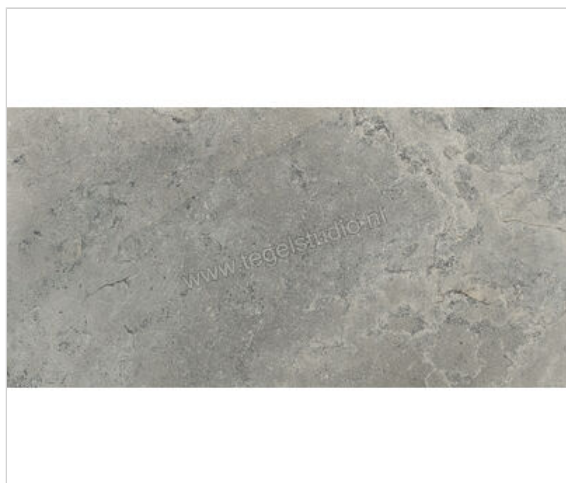

Marazzi Uniche Avignone 30x60 cm Vloertegel / Wandtegel Mat Gestructureerd Velvet

61,58 €/m²

vanaf 51,84 m²

53,37 €/m²

Verpakkingseenheid 1.08 m² (6 Stuks)

Artikelnummer	MAZY
Fabrikant	Marazzi
Serie	Uniche
Kleur	Avignone
Formaat	30x60cm
Dikte	0,95 cm
EAN nummer	8011373688896
Soort	Vloertegel
Specifieke eigenschap	3D Ink, StepWise
Materiaal	Porcellanato
Oppervlakte	Gestructureerd
Oppervlakte optiek	Mat
Kleurspel	V4
Oppervlaktefinish	Velvet
Vorstbestendig	Ja
Gerectificeerd	Ja
Gewicht	20,33 KG/m ²
Stuks per pakket	6
Stuks per pallet	288
Bestel-/levertijd	Levertijd c.a. 3 weken
Sortering	1
Slipweerstand	B
Slipweerstand	R10